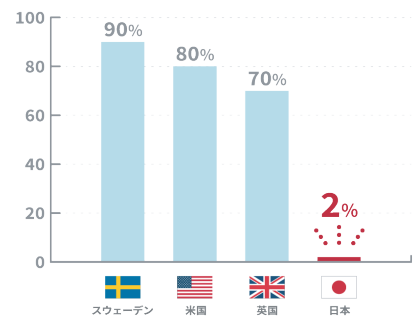

# 手書き風 おしゃれなタッチ

納品可能なデータ形式：PSD,JPEG,PNG

食品・小物など人物以外のイラスト  
1イラスト/¥4,000~ (税抜き)

似顔絵イラスト  
1イラスト/¥6,000~ (税抜き)

人物イラスト  
1イラスト/¥6,000~ (税抜き)

# 解説イラスト

納品可能なデータ形式：AI,PSD,JPEG,PNG

1 イラスト / ¥6,500 ~ (税抜き)

## 歯周病の進行

各国の定期的に歯科検診・クリーニングを受けている人の割合