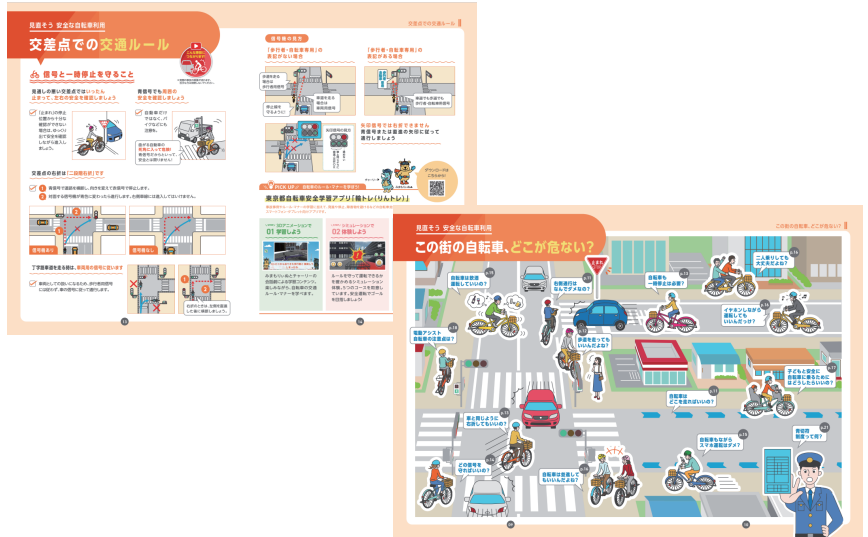

おもな実績

TOKYO 自転車ルールブック イラスト制作 / 2026