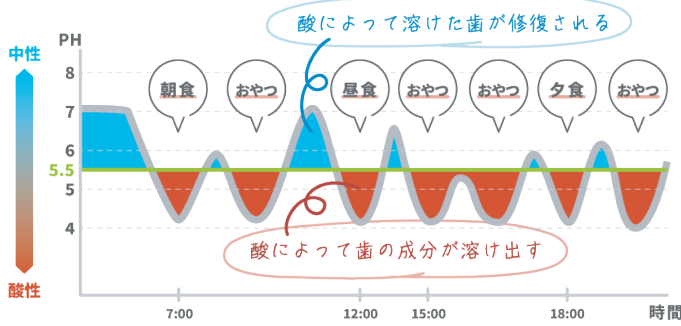

解説イラスト

納品可能なデータ形式：AI,PSD,JPEG,PNG

1 イラスト / ¥6,500 ~ (税抜き)

歯周病の進行

各国の定期的に歯科検診・クリーニングを受けている人の割合